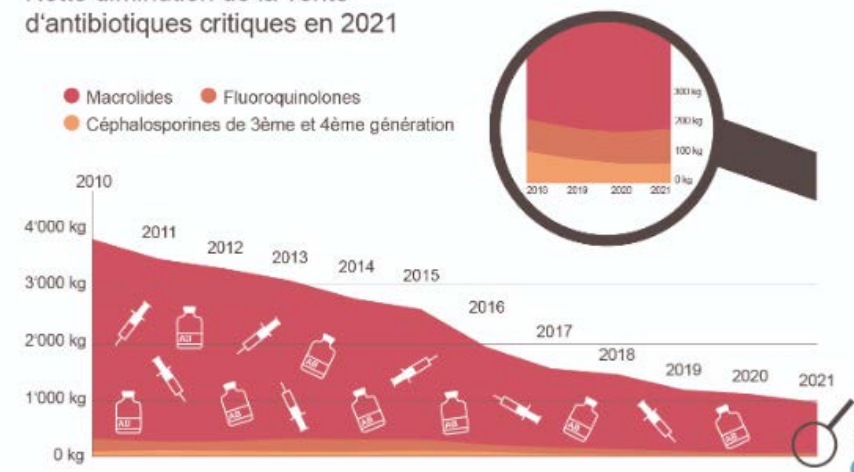

# L'engagement au sein de Kometian profite à tous

- ◆ L'utilisation des antibiotiques controversés a été considérablement réduite
- ◆ Kometian a un taux de réussite de 70% avec la médecine complémentaire
- ◆ Traitement rapide, moins d'antibiotiques et coûts réduits
- Le contrat a été renouvelé
- Les membres de PSL continuent d'en bénéficier
- Nouveau: «Consultation découverte» possible sans inscription
- Peut être pris en compte pour le Tapis vert (exigence supplémentaire)

Médecine vétérinaire

Baisse de la quantité totale d'antibiotiques vendus en 2021

Médecine vétérinaire

Nette diminution de la vente d'antibiotiques critiques en 2021