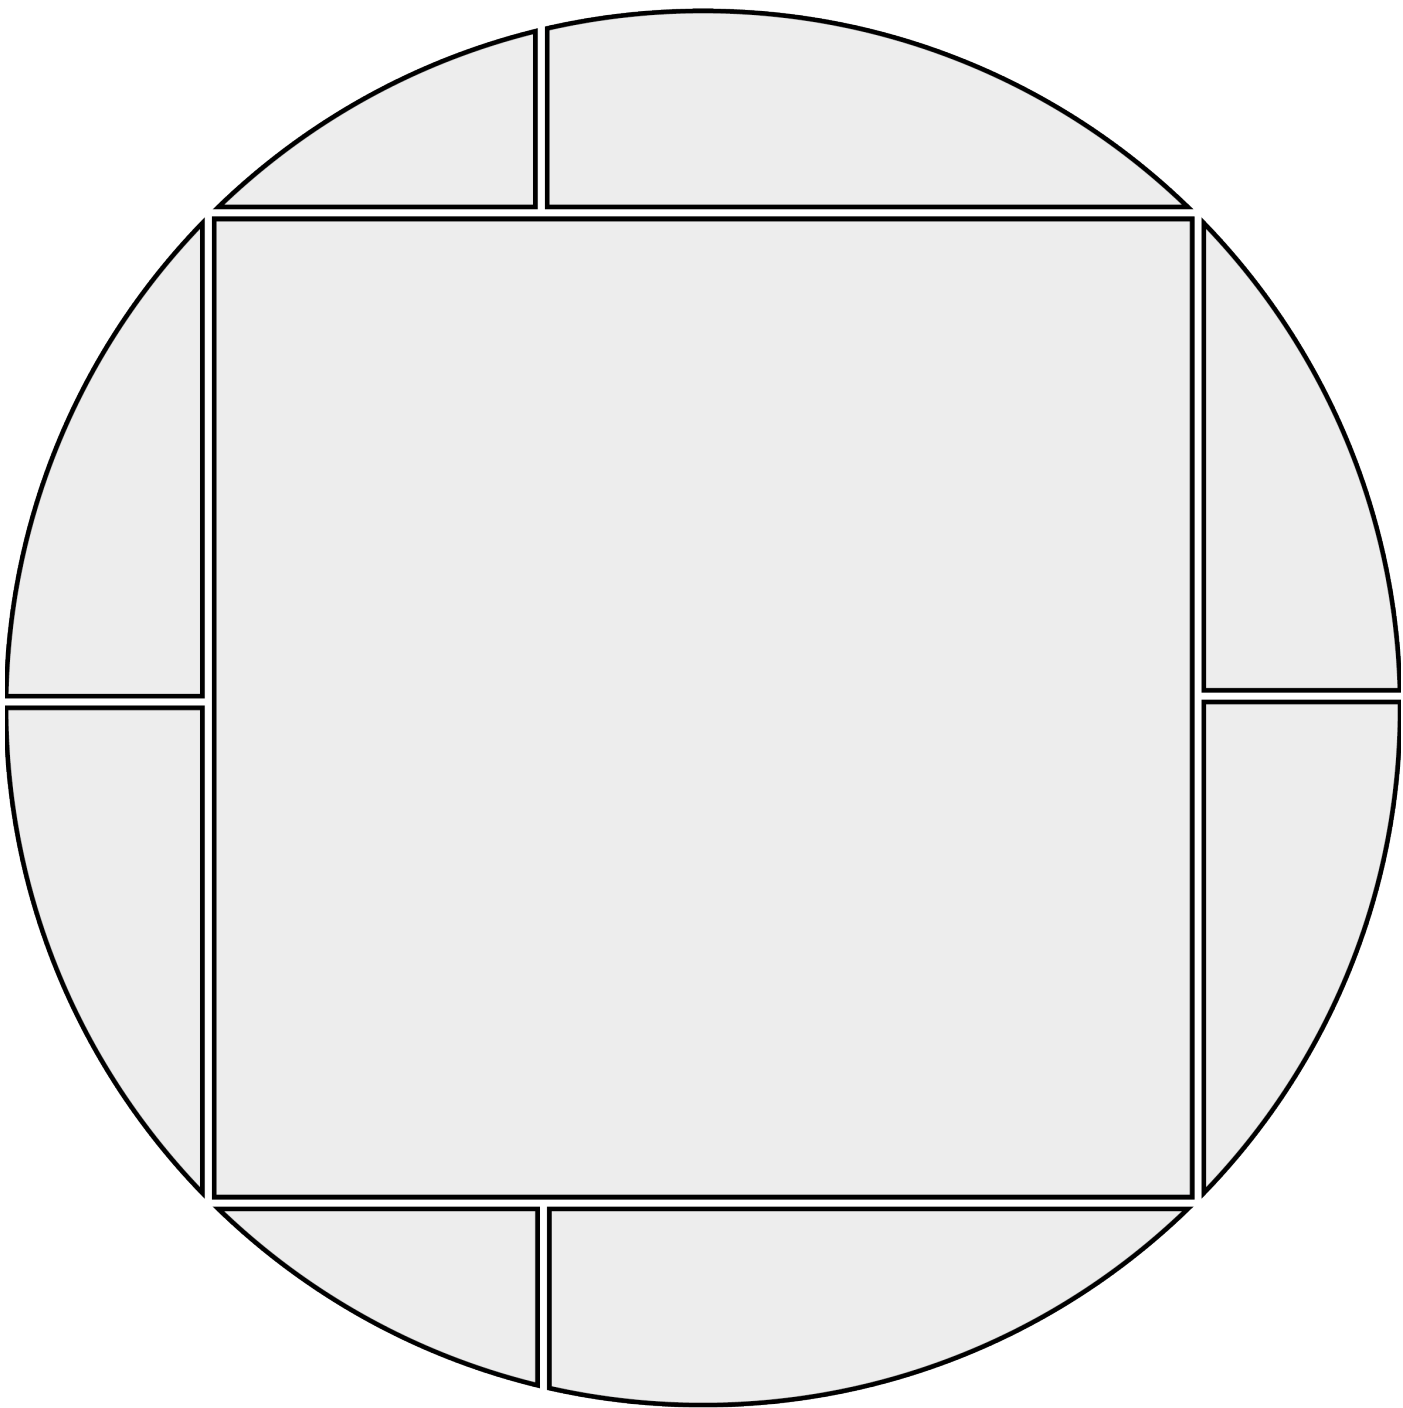

Geburtstagstorte Regenbogenfisch

Schnittmuster

Ø 24cm