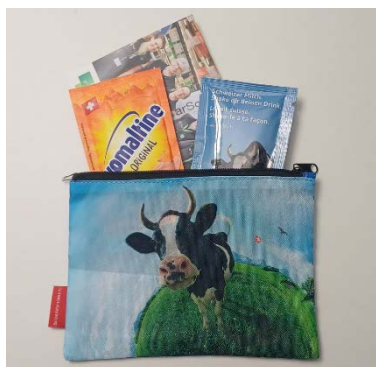

## Consommables à commander jusqu'au 28 février 2025

Gobelets à lait 2 dl, lot de 50 pièces

(n° article 132082)

max. 4 lots

Concours avec prix immédiats (F ou D)

(n° article 158245F / 158245D)

max. 100 ex. par langue