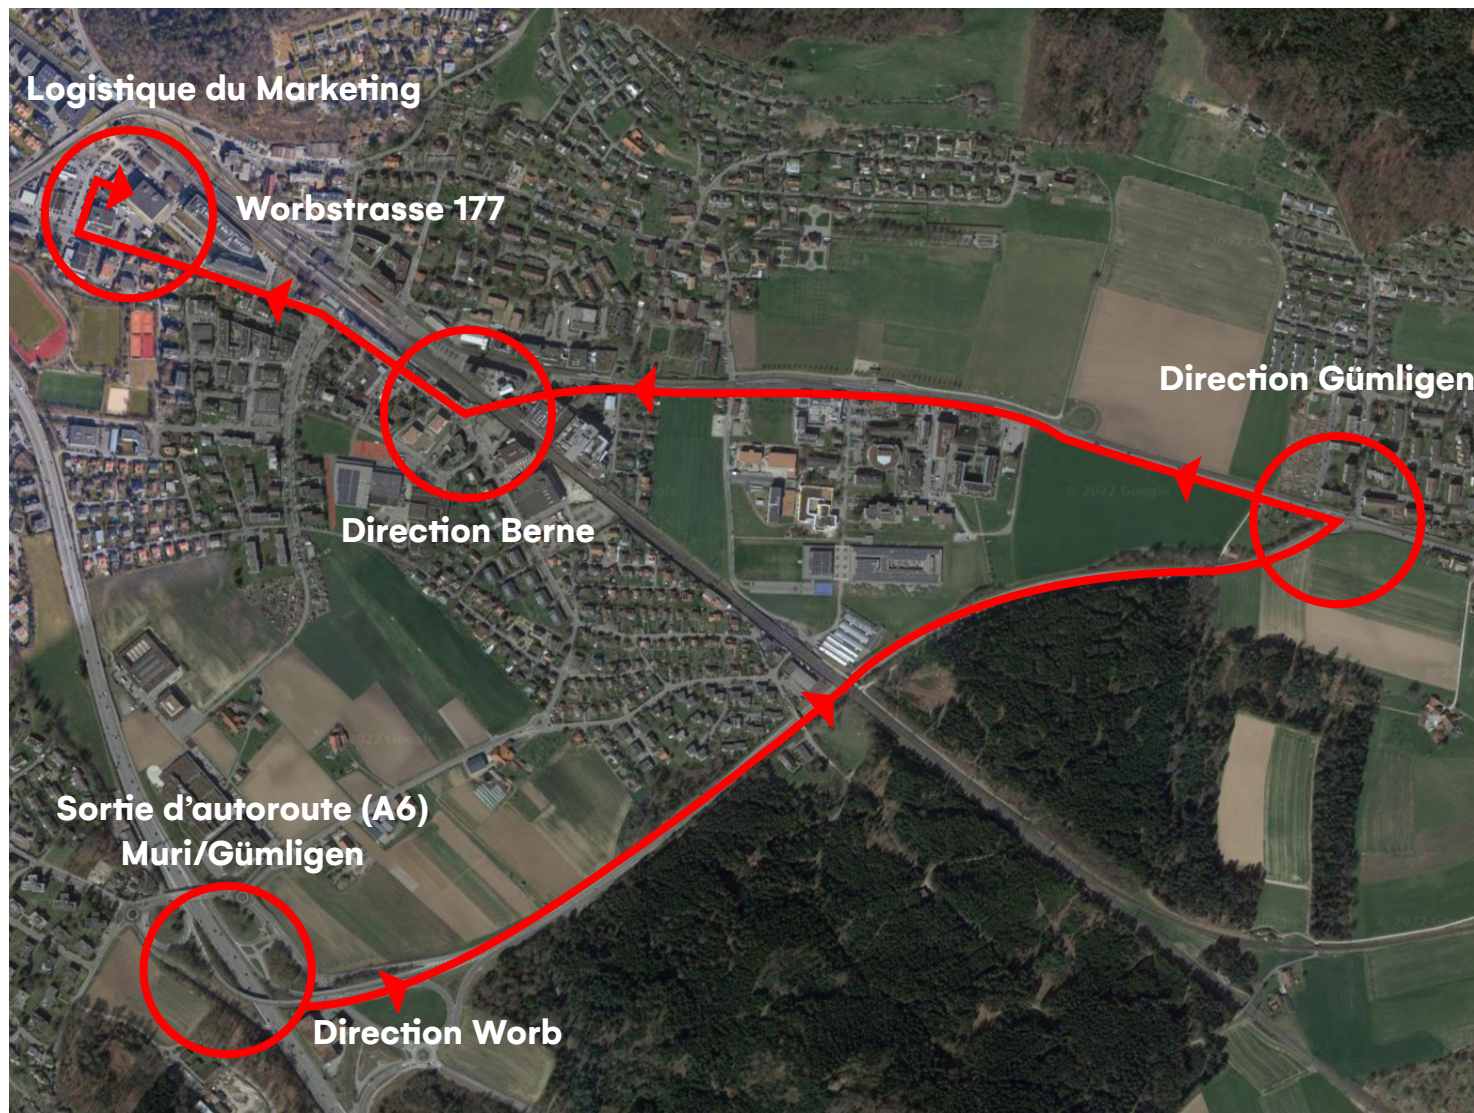

SMP·PSL

*Schweizer Milchproduzenten
Producteurs Suisses de Lait
Produttori Svizzeri di Latte
Producents Svizzers da Latg*

Producteurs Suisses de Lait PSL

Logistique du Marketing

Worbstrasse 177

3073 Gümligen

079 448 25 09

[Google Maps](#)

Heures d'ouverture :

lundi et vendredi

07.00 h - 12.00 h

13.00 h - 16.00 h

**Le panneau indicateur se trouve
entre le garage Volvo et la
station-service**

Peter Brechbühl AG

Sortie d'autoroute (A6)

En venant de toutes

les directions :

Muri/Gümligen

swissmilk