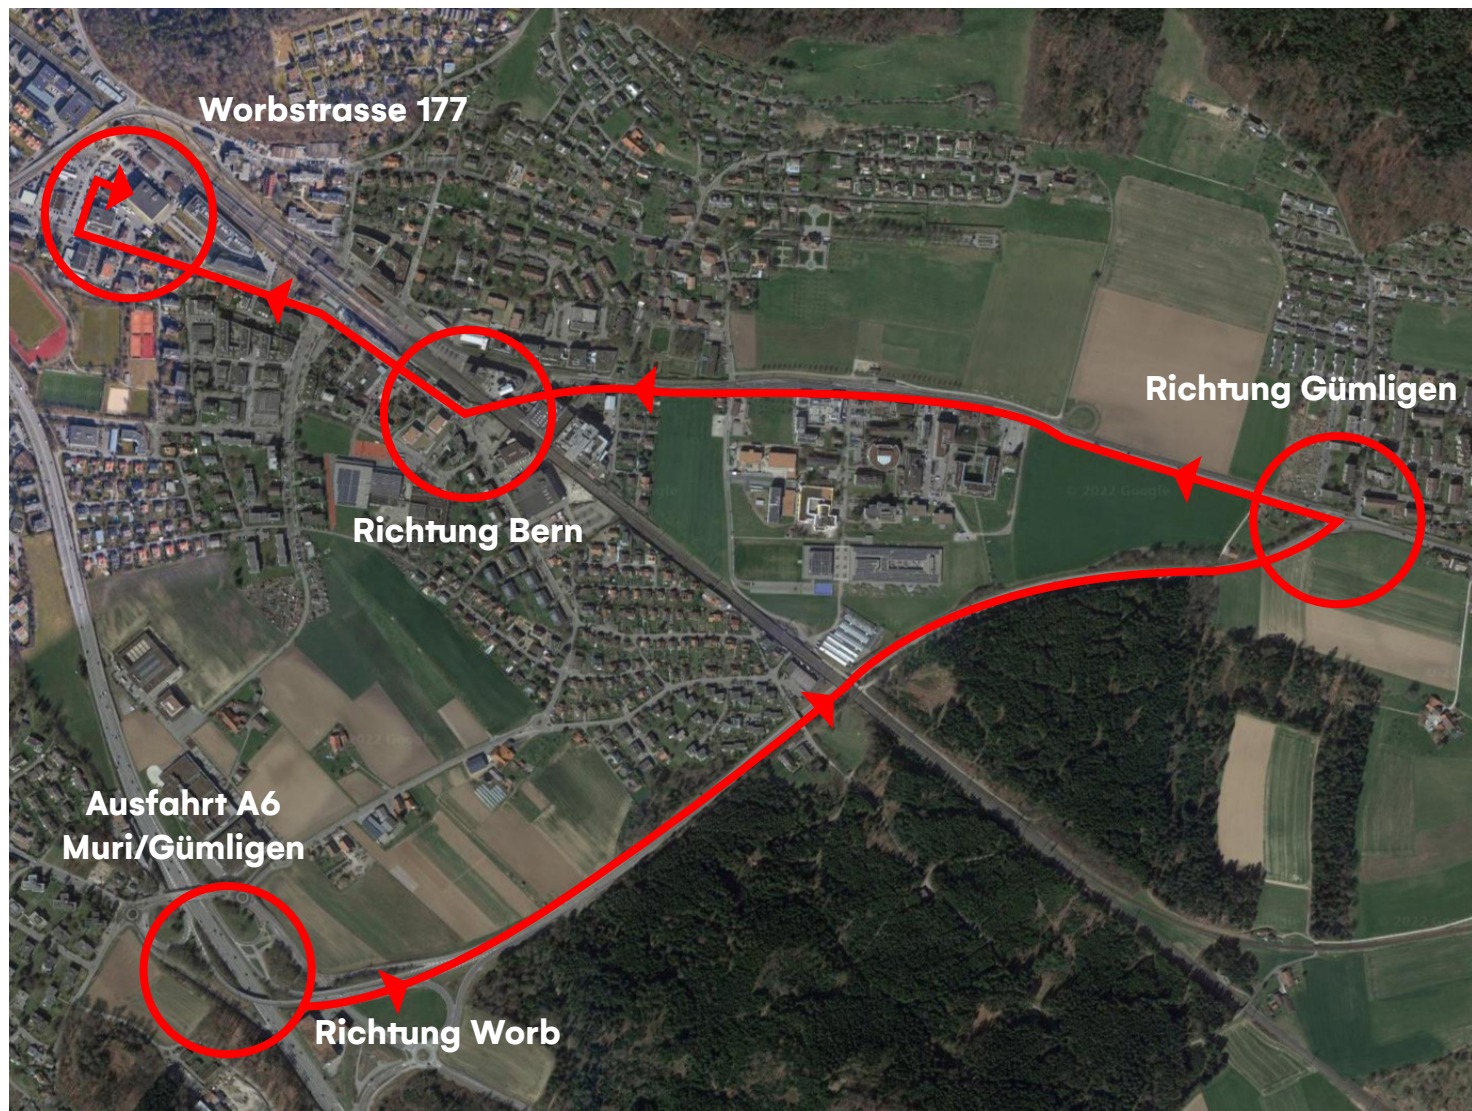

SMP·PSL

Schweizer Milchproduzenten
Producteurs Suisses de Lait
Produttori Svizzeri di Latte
Producents Svizzers da Latg

Schweizer Milchproduzenten SMP

Marketinglogistik

Worbstrasse 177

3073 Gümligen

079 448 25 09

[Google Maps](#)

Öffnungszeiten:

Montag und Freitag

07.00 – 12.00

13.00 – 16.00

**Hinweisschild zwischen Volvo
Garage und der Tankstelle
Peter Brechbühl AG beachten**

Autobahnausfahrt (A6)

Aus allen Richtungen:

Muri/Gümligen

swissmilk